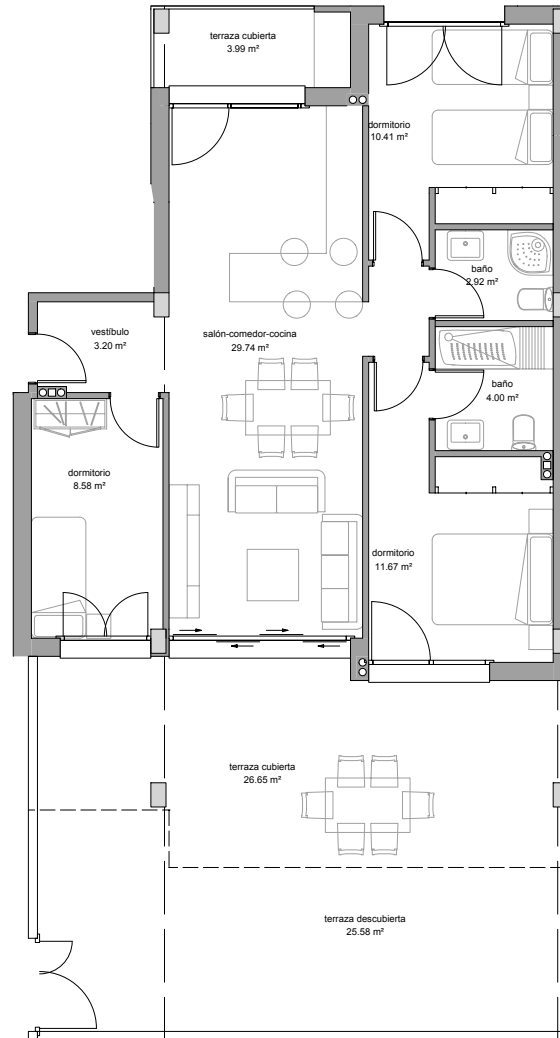

LAS CAMELIAS

CHANDON
REAL ESTATE

VIVIENDA 0-6

CONJUNTO
PLANTA BAJA

CUADRO DE SUPERFICIES VIVIENDA

	SUPERFICIE UTIL			SUPERFICIE CONSTRUIDA			
	SUPERFICIE UTIL	TERRAZAS CUBIERTAS	TERRAZAS DESCUBIERTAS	SUP. CERRADA	1/2 TERRAZAS	P.P. Z. C.	SUPF. CONST. TOTAL
VIVIENDA 0-6	70,53 m²	30,64 m²	25,58 m²	81,12 m²	15,32 m²	11,30 m²	107,74 m²