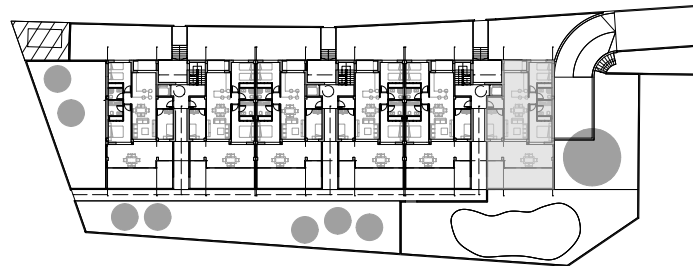

LAS CAMELIAS

CHANDON
REAL ESTATE

VIVIENDA 0-6

CONJUNTO
PLANTA BAJA

CUADRO DE SUPERFICIES VIVIENDA

	SUPERFICIE UTIL			SUPERFICIE CONSTRUIDA			
	SUPERFICIE UTIL	TERRAZAS CUBIERTAS	TERRAZAS DESCUBIERTAS	SUP. CERRADA	1/2 TERRAZAS	P.P. Z. C.	SUPF. CONST. TOTAL
VIVIENDA 0-6	70,53 m²	30,64 m²	25,58 m²	81,12 m²	15,32 m²	11,30 m²	107,74 m²