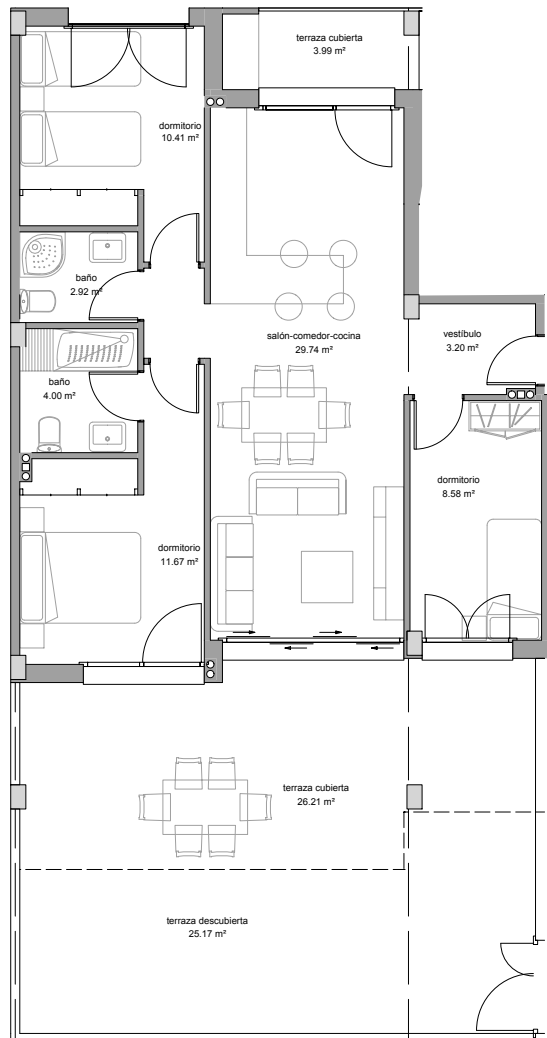

LAS CAMELIAS

CHANDON
REAL ESTATE

VIVIENDA 0-3

CONJUNTO
PLANTA BAJA

CUADRO DE SUPERFICIES VIVIENDA

	SUPERFICIE UTIL			SUPERFICIE CONSTRUIDA			
	SUPERFICIE UTIL	TERRAZAS CUBIERTAS	TERRAZAS DESCUBIERTAS	SUP. CERRADA	1/2 TERRAZAS	P.P. Z. C.	SUPF. CONST. TOTAL
VIVIENDA 0-3	70,53 m²	30,20 m²	25,17 m²	79,51 m²	15,10 m²	11,08 m²	105,69 m²