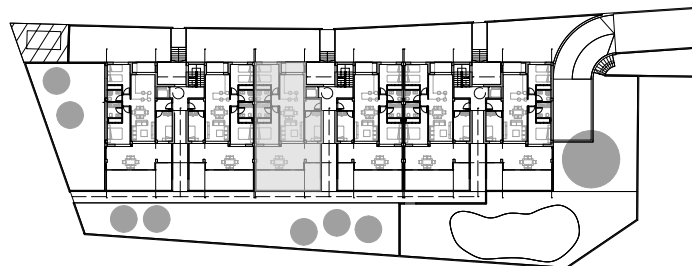

LAS CAMELIAS

CHANDON
REAL ESTATE

VIVIENDA 0-3

CONJUNTO
PLANTA BAJA

CUADRO DE SUPERFICIES VIVIENDA

	SUPERFICIE UTIL			SUPERFICIE CONSTRUIDA			
	SUPERFICIE UTIL	TERRAZAS CUBIERTAS	TERRAZAS DESCUBIERTAS	SUP. CERRADA	1/2 TERRAZAS	P.P. Z. C.	SUPF. CONST. TOTAL
VIVIENDA 0-3	70,53 m²	30,20 m²	25,17 m²	79,51 m²	15,10 m²	11,08 m²	105,69 m²